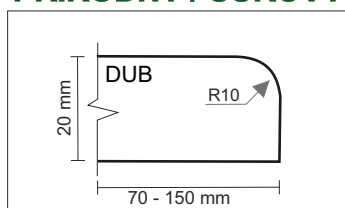

DUB

www.prahy.sk

PRÍRODNÝ / SUROVÝ

š/d	600mm	700mm	800mm	900mm	1000mm	1250mm	1450mm
70 mm	3,42	4,04	4,65	4,89	5,91	8,60	10,02
100 mm	4,91	5,72	6,98	7,86	9,15	10,88	13,92
120 mm	6,00	7,20	8,40	9,56	10,95	14,13	16,73
150 mm	7,64	9,05	10,82	12,08	13,58	17,72	20,40

LAKOVANÝ

š/d	600mm	700mm	800mm	900mm	1000mm	1250mm	1450mm
70 mm	11,97	14,14	16,28	17,12	20,69	30,10	35,07
100 mm	17,19	20,02	24,43	27,51	32,03	38,08	48,72
120 mm	21,00	25,20	29,40	33,46	38,33	49,46	58,56
150 mm	26,74	31,68	37,87	42,28	47,53	62,02	71,40

BUK

PRÍRODNÝ / SUROVÝ

š/d	600mm	700mm	800mm	900mm	1000mm	1250mm	1450mm
70 mm	2,21	2,73	3,21	3,57	4,16	5,53	6,60
100 mm	3,15	3,78	4,47	5,14	5,81	7,42	8,65
120 mm	3,94	4,61	5,46	6,42	7,15	8,90	10,44
150 mm	4,95	5,87	6,95	7,55	9,13	11,44	13,17

MORENÝ - RUSTIKAL, ČEREŠŇA, SLIVKA

š/d	600mm	700mm	800mm	900mm	1000mm	1250mm	1450mm
70 mm	8,84	10,92	12,84	14,28	16,64	22,12	26,40
100 mm	12,60	15,12	17,88	20,56	23,24	29,68	34,60
120 mm	15,76	18,44	21,84	25,68	28,60	35,60	41,76
150 mm	19,80	23,48	27,80	30,20	36,52	45,76	52,68