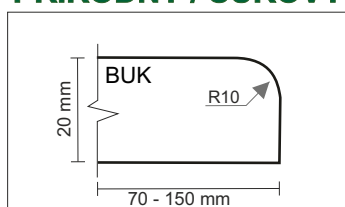

DUB

www.prahy.sk

PRÍRODNÝ / SUROVÝ

š/d	600mm	700mm	800mm	900mm	1000mm	1250mm	1450mm
70 mm	3,42	4,04	4,65	4,89	5,91	8,60	10,02
100 mm	4,91	5,72	6,98	7,86	9,15	10,88	13,92
120 mm	6,00	7,20	8,40	9,56	10,95	14,13	16,73
150 mm	7,64	9,05	10,82	12,08	13,58	17,72	20,40

LAKOVANÝ

š/d	600mm	700mm	800mm	900mm	1000mm	1250mm	1450mm
70 mm	11,97	14,14	16,28	17,12	20,69	30,10	35,07
100 mm	17,19	20,02	24,43	27,51	32,03	38,08	48,72
120 mm	21,00	25,20	29,40	33,46	38,33	49,46	58,56
150 mm	26,74	31,68	37,87	42,28	47,53	62,02	71,40

BUK

PRÍRODNÝ / SUROVÝ

š/d	600mm	700mm	800mm	900mm	1000mm	1250mm	1450mm
70 mm	2,21	2,73	3,21	3,57	4,16	5,53	6,60
100 mm	3,15	3,78	4,47	5,14	5,81	7,42	8,65
120 mm	3,94	4,61	5,46	6,42	7,15	8,90	10,44
150 mm	4,95	5,87	6,95	7,55	9,13	11,44	13,17

MORENÝ - RUSTIKAL, ČEREŠŇA, SLIVKA

š/d	600mm	700mm	800mm	900mm	1000mm	1250mm	1450mm
70 mm	8,84	10,92	12,84	14,28	16,64	22,12	26,40
100 mm	12,60	15,12	17,88	20,56	23,24	29,68	34,60
120 mm	15,76	18,44	21,84	25,68	28,60	35,60	41,76
150 mm	19,80	23,48	27,80	30,20	36,52	45,76	52,68